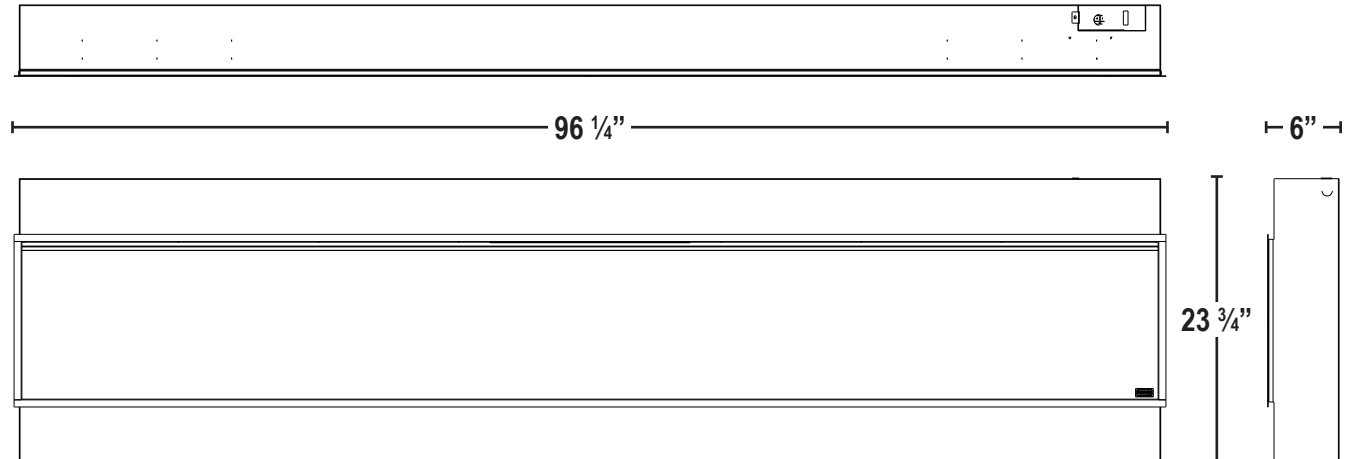

# Cosmopolitan FIREPLACES

<b>Part Number</b>	PUV-96
<b>Model</b>	Phoenix Univue 96

<b>Volts</b>	AC 120V/60Hz
<b>Amps</b>	13 Amps
<b>Watts</b>	1560 Watts
<b>Low Heat</b>	1500 Watts
<b>High Heat</b>	1500 Watts
<b>No Heat</b>	>60 Watts
<b>Lamps</b>	LED 12V
<b>Motor</b>	AC 120V/60 Hz 3.7W
<b>Box Size</b>	99 1/2" x 26 1/2" x 8 1/2"
<b>Box Weight</b>	XXX lbs

<b>Viewing Area</b>	95 3/4" W x 14" H
<b>Firebox Dimensions</b>	96 1/4" W x 23 3/4" H x 5 1/2" D
<b>Framing Dimensions</b>	96 1/2" W x 24 1/8" H x 6" D